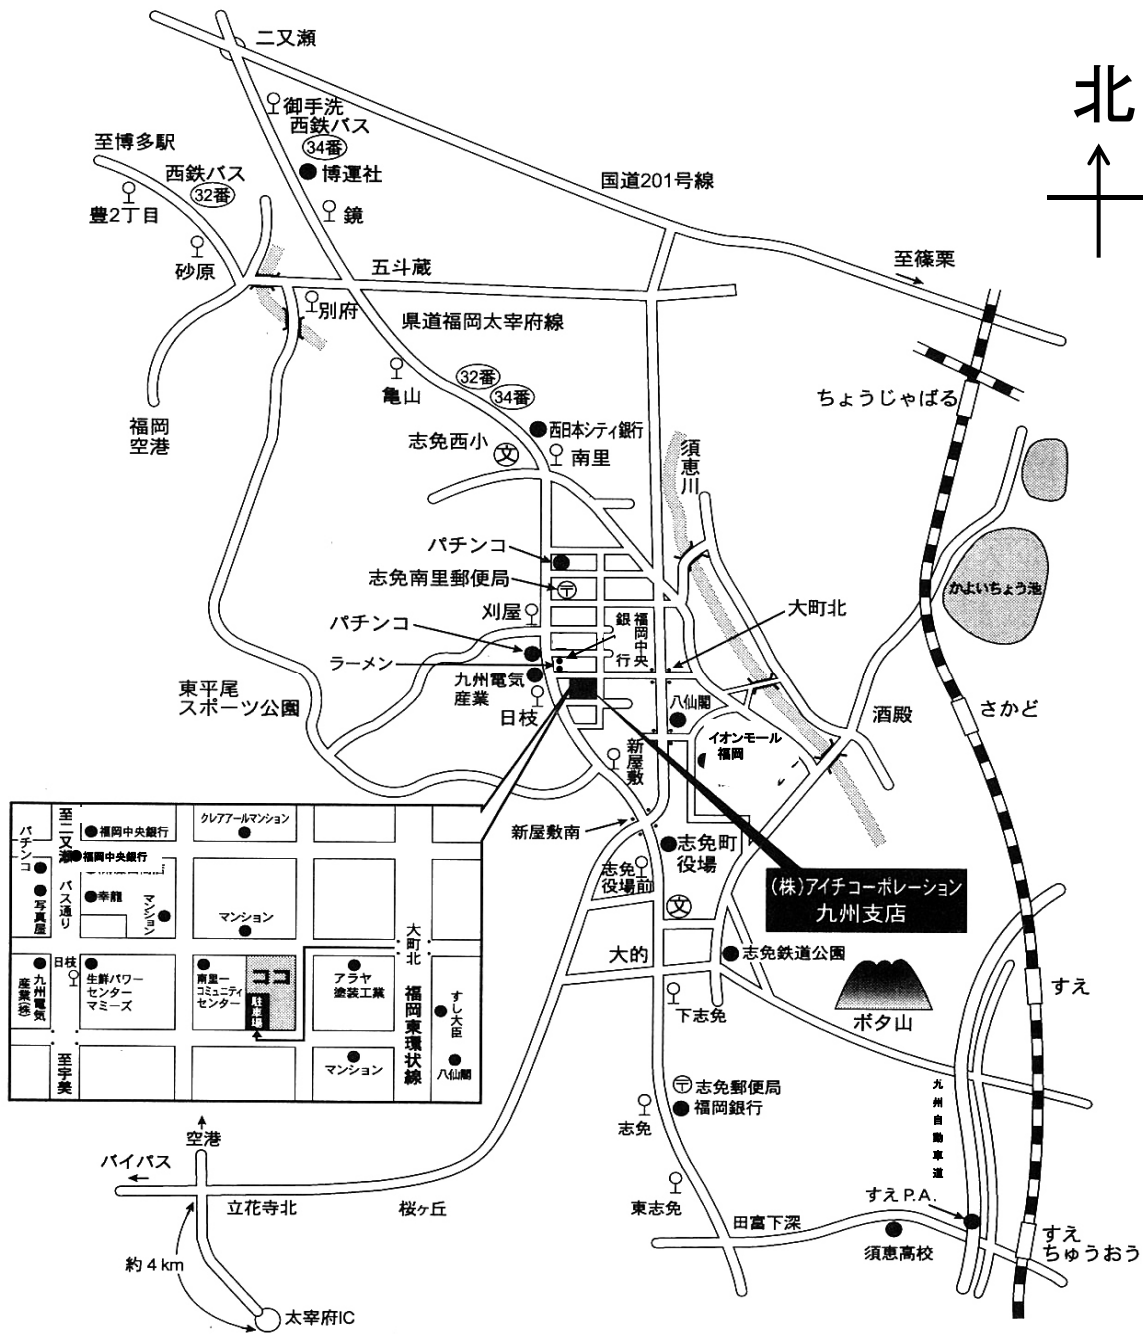

講習会場案内図

株式会社アイコーポレーション
アイ研修センター 福岡教習所

バス利用

- 【西鉄バス】
 ・博多駅交通センター14番のりばより
 32番系統 原田橋行き
 ・天神日銀前から
 32、34番系統 原田橋行き

⇒日枝(ひえだ)下車徒歩1分

車利用

- 【九州自動車道】
 福岡ICより 5.5km 約20分
 太宰府ICより 9.3km 約25分
 須恵スマートICより 3.5km 約10分
 (ETC必要)

駐車場

- ①～⑯まで
 ①から詰めて駐車して下さい。

アイ研修センター 福岡教習所

〒811-2207 福岡県糟屋郡志免町南里2-26-1

電話: 092(935)7694(ダイヤルイン)

092(935)5353(アイコーポレーション九州支店)