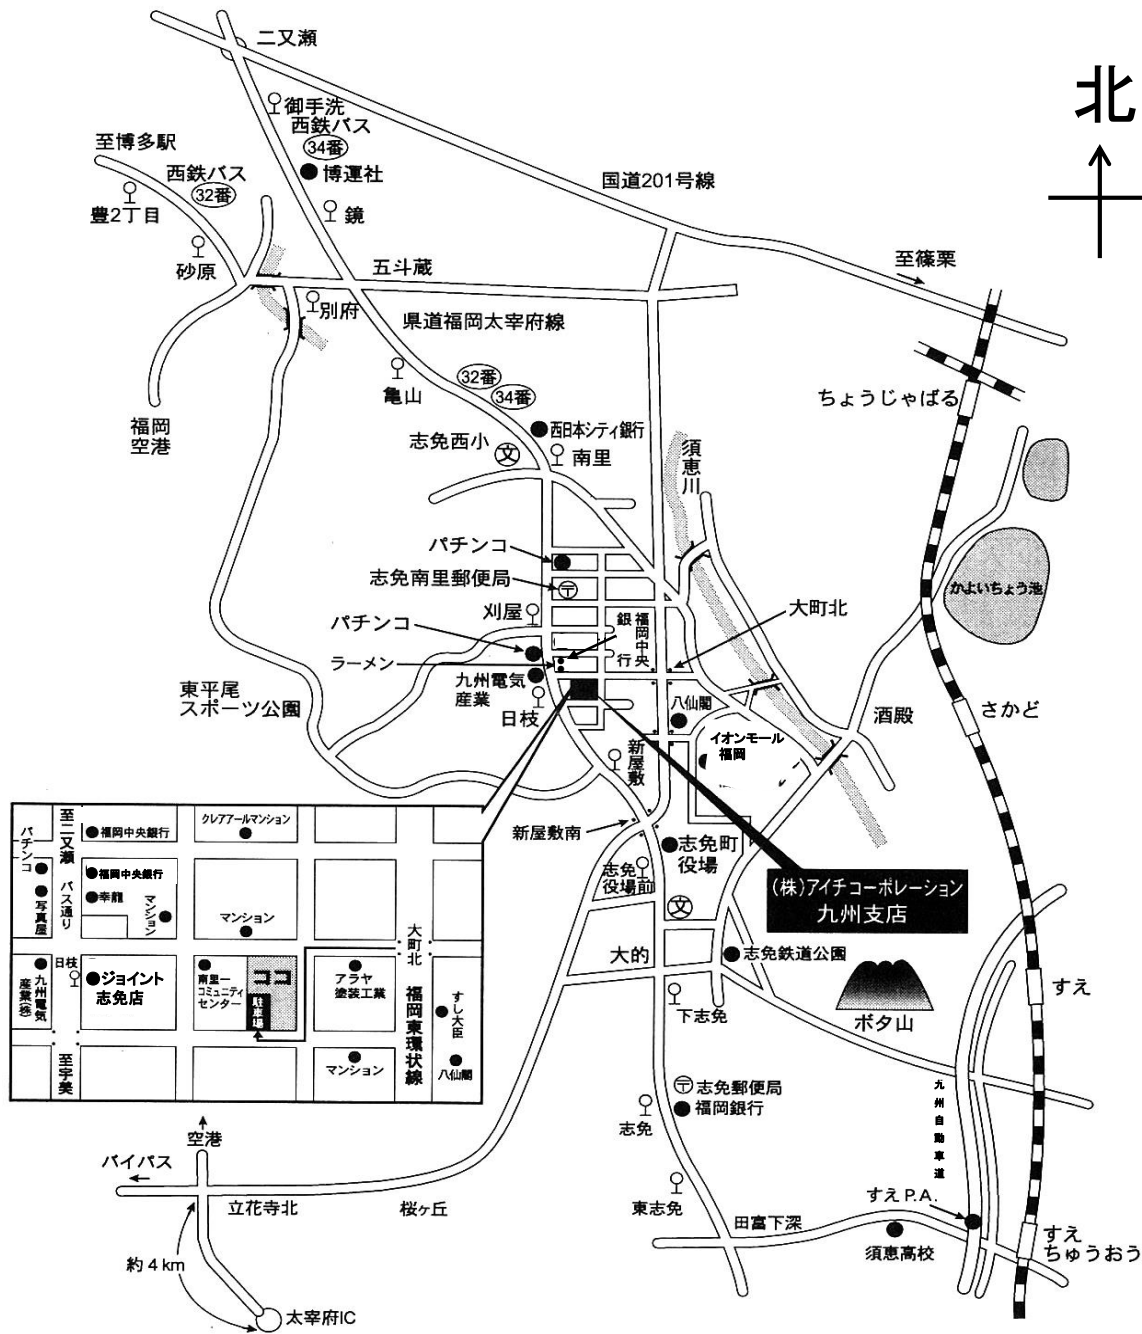

講習会場案内図

株式会社アイチコーポレーション
アイチ研修センター 福岡教習所

バス利用

- 【西鉄バス】
- 博多駅交通センター14番のりばより
 - 32番系統 原田橋行き
 - 天神日銀前から
 - 32、34番系統 原田橋行き

⇒日枝(ひえだ)下車徒歩1分

車利用

【九州自動車道】

- | | | |
|------------|-------|------|
| 福岡ICより | 5.5km | 約20分 |
| 太宰府ICより | 9.3km | 約25分 |
| 須恵スマートICより | 3.5km | 約10分 |
- (ETC必要)